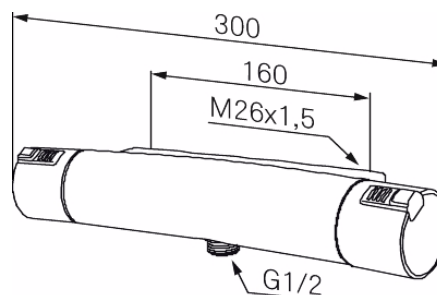

- Duschanslutning ned
- Tryckbalanserad termostatinsats
- Säkerhetsspärr 38°
- Eco stopp 9 l/min vid 3 bar
- Utsprång med väggbricka 70 mm
- Återströmningsskydd enligt EU-standard SS-EN 1717

EcoSafe

Mora Eco