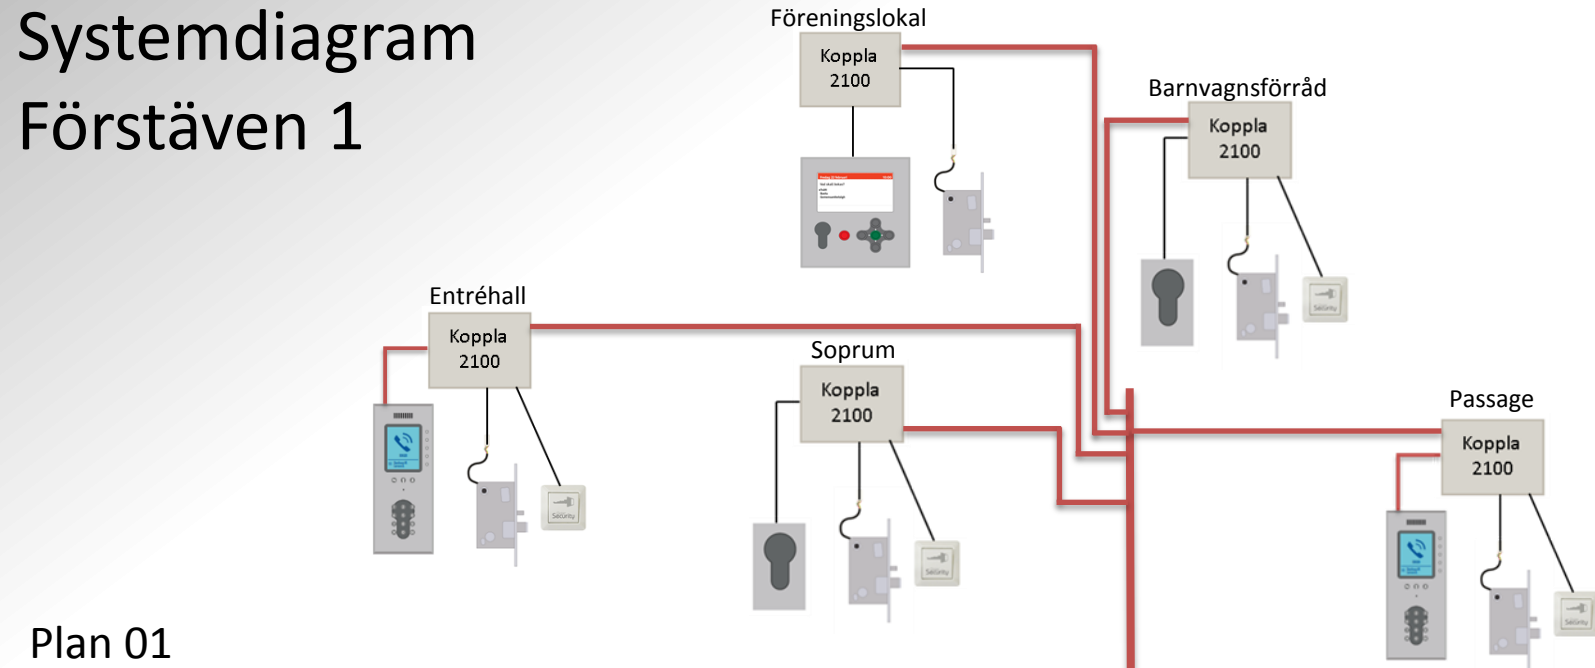

Systemdiagram Förstaven 1

- ELLXB 2x2x0,5Y
- ELAQBY 5x2x0,6
- UDP Kat 5e