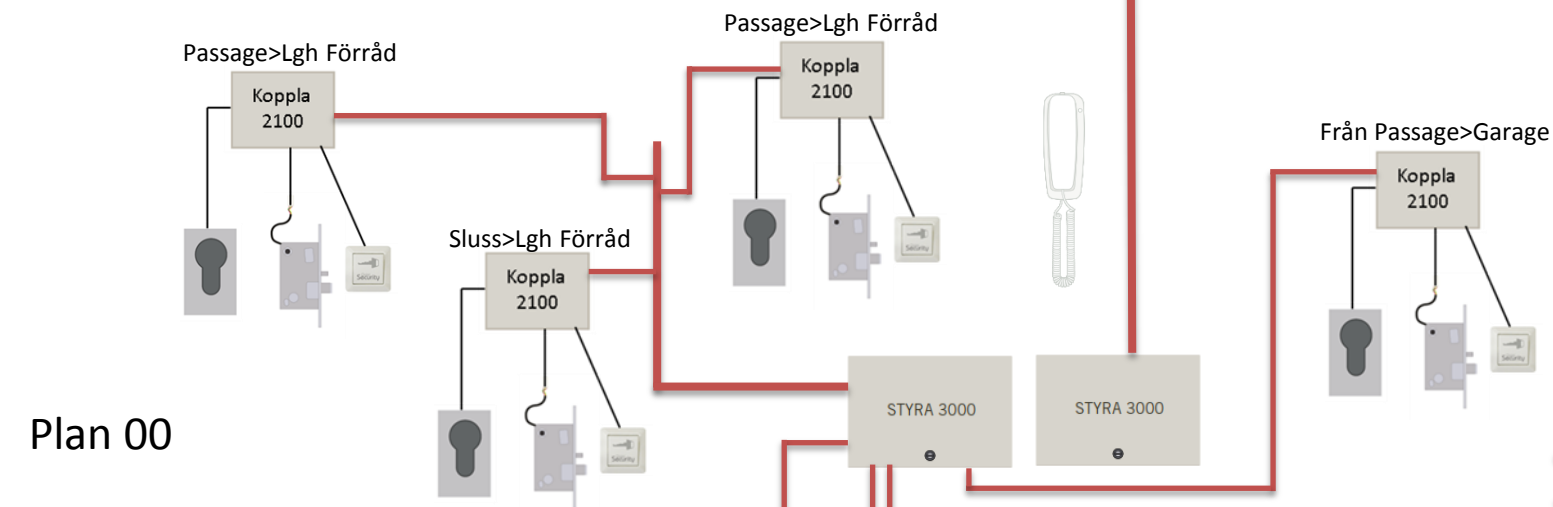

Systemdiagram Förstaven 1

- ELLXB 2x2x0,5Y
- ELAQBY 5x2x0,6
- UDP Kat 5e