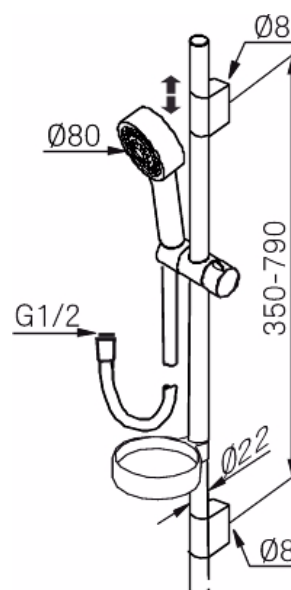

- Metallomspunnen slang 1750 mm, PVC- och BPA-fri innerslang
- Med tvålköpp
- Med variabelt c/c-mått för befintliga skruvhål
- Med antikalksystem "Easy-Clean"
- Eco (Energi och vattenbesparande handdusch 9 l/min)