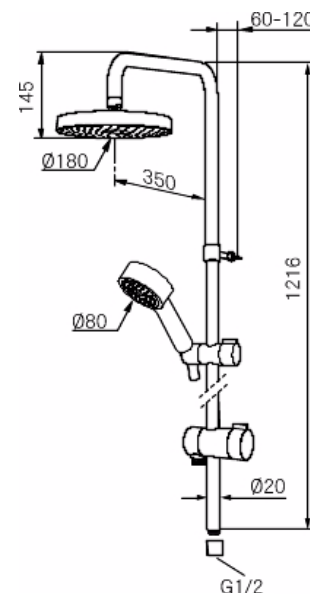

# Mora MMIX Shower System S5

Mora MMIX kombinerar en formskön och ergonomisk design med en energieffektiv insida. Designen präglas av en smekamt böljande geometri och förmedlar en tidlös och sammanhängande stil över hela serien. Vårt unika miljökoncept EcoSafe™ ligger till grund för utvecklingsarbetet och bidrar till låg energiförbrukning och långsiktig miljöhänsyn.

- Omkastare med keramisk tätning
- Metallomspunnen slang 1750 mm, PVC- och BPA-fri innerslang
- Med antikalksystemet "Easy-Clean"
- Duschröret kan kapas vid behov
- Omkastaren kan monteras med vredet framåt eller åt sidan
- Eco (Energi och vattenbesparande- handdusch 9 l/min, taksil 12 l/min)