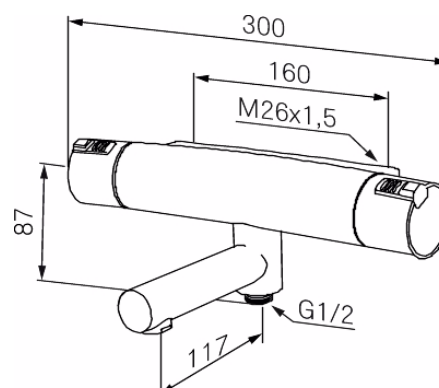

- Utloppspip med inbyggd omkastare
- Tryckbalanserad termostatinsats
- Säkerhetsspärr 38°
- Eco stopp 9 l/min vid 3 bar
- Piputsprång med väggbricka 187 mm
- Återströmningsskydd enligt EU-standard SS-EN 1717