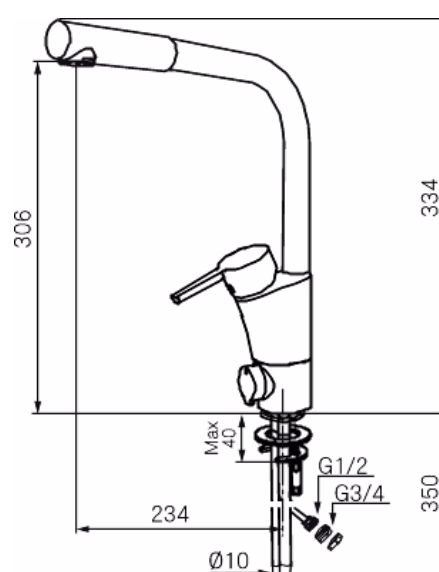

Mora MMIX K6 kök

mora[®] ARMATUR

Mora MMIX kombinerar en formskön och ergonomisk design med en energieffektiv insida. Designen präglas av en smeksam böjande geometri och förmedlar en tidlös och sammanhängande stil över hela serien. Vårt unika miljökoncept EcoSafe™ ligger till grund för utvecklingsarbetet och bidrar till låg energiförbrukning och långsiktig miljöhänsyn.

- ESS (Energisparsystem)
- Mjukstängning med keramisk tätning
- Omställbar flödesbegränsning och temperaturspär
- Eco (Energi- och vattenbesparande strålsamlare **9 l/min**)
- Flexibla anslutningsrör i metallomspunnen Soft-PEX®
- Svängbar pip 60°, 85°, **110°** eller 360°
- Med diskmaskinsavstängning
- Omställbar mellan kv och vv, inställd på kv
- Håltagning Ø32-37 mm