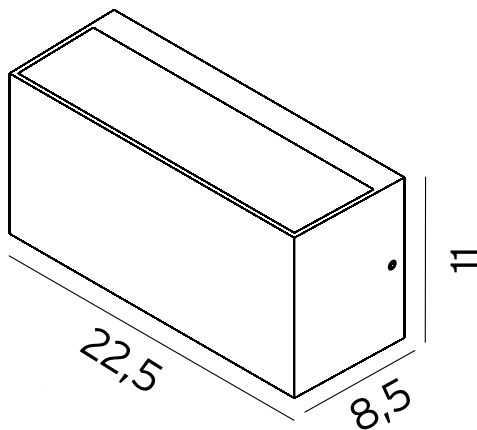

Teknisk beskrivning

Sockel	E27
Spänning (V.)	230V
Ljuskälla	Ingår ej
Effekt max (W.)	42W
Skyddsklass	Klass 1
Isoleringsklass	IP54
IK klass	-
Material armatur	Aluminium
Material avskärmning / glas	Opal polykarbonat
Kabelingångar	2

Mått (mm.)

Höjd	110
Bredd	225
Djup	85

Ljuskälla

Effekt (W.)	-
Lumen	-
Kelvin	-

Norlys AB - Rapskatan 2 - 452 33 - Strömstad
www.norlys.se - staff@norlys.se - T: 0526-60700 - F: 0526-60722