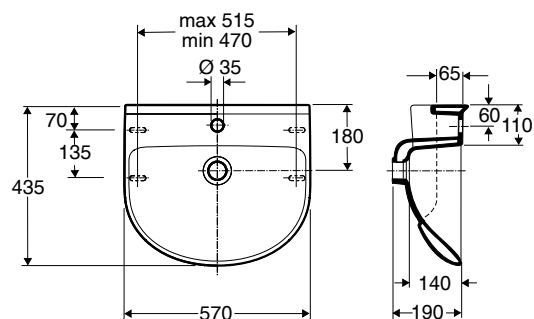

Ifö Cera tvättställ 2322

Elegant rundat tvättställ. Monteras på konsoler. Finns även som komplett möbelpaket.

Produkt	Ifö nr	RSK nr
Vit	23220	760 64 18

2

2322, 570x435 mm - för montering på konsoler

OBS! Vid installation av tvättställ med golvpelare bestämmer pelaren vulstplanets höjd över golv. Vid avsättning för fästanelagningen skall därför tvättstället ligga på pelaren. Tvättställets ryggplan skall ligga dikt an mot väggen. Golvpelaren går ej att montera dikt mot vägg. Rekommenderat mått från tvättställets ryggkant fram till pelarens framkant är 280 mm.

- a. tvättställets vulstplan
- b. önskad vulsthöjd över golv
- c. färdigt golv