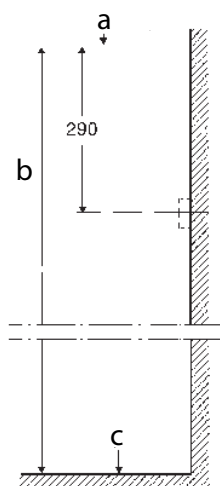

Ifö Cera tvättställ 2322

Elegant rundat tvättställ. Monteras på konsoler. Finns även som komplett möbelpaket.

Produkt	Ifö nr	RSK nr
Vit	23220	760 64 18

2

2322, 570x435 mm - för montering på konsoler

OBS! Vid installation av tvättställ med golvpelare bestämmer pelaren vulstplanets höjd över golv. Vid avsättning för fästanelagningen skall därför tvättstället ligga på pelaren. Tvättställets ryggplan skall ligga dikt an mot väggen. Golvpelaren går ej att montera dikt mot vägg. Rekommenderat mått från tvättställets ryggkant fram till pelarens framkant är 280 mm.

- a. tvättställets vulstplan
- b. önskad vulsthöjd över golv
- c. färdigt golv