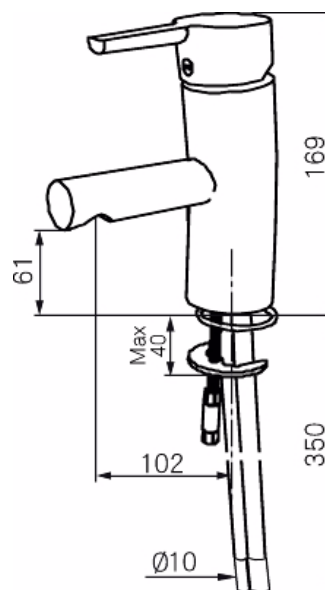

- ESS (Energisparsystem)
- Mjukstängning med keramisk tätning
- Omställbar flödesbegränsning och temperaturspär
- Eco (Energi- och vattenbesparande konstantflödesstrålsamlare **5 l/min**)
- Flexibla anslutningsrör i metallomspunnen Soft-PEX®
- Godkänd av svenska reumatikerförbundet
- Hålmått Ø28-37 mm