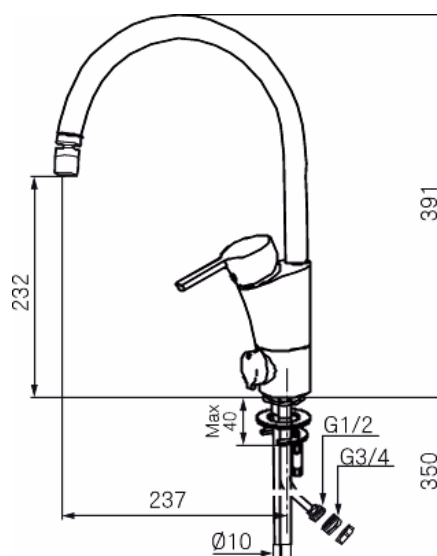

- ESS (Energisparsystem)
- Mjukstängning med keramisk tätning
- Omställbar flödesbegränsning och temperaturspär
- Eco (Energi- och vattenbesparande strålsamlare **9 l/min**)
- Flexibla anslutningsrör i metallomspunnen Soft-PEX®
- Svängbar pip 60°, 85°, **110°** eller 360°
- Med diskmaskinsavstängning
- Omställbar mellan kv och vv, inställd på kv
- Med **ledbar strålsamlare**
- Håltagning Ø32-37 mm